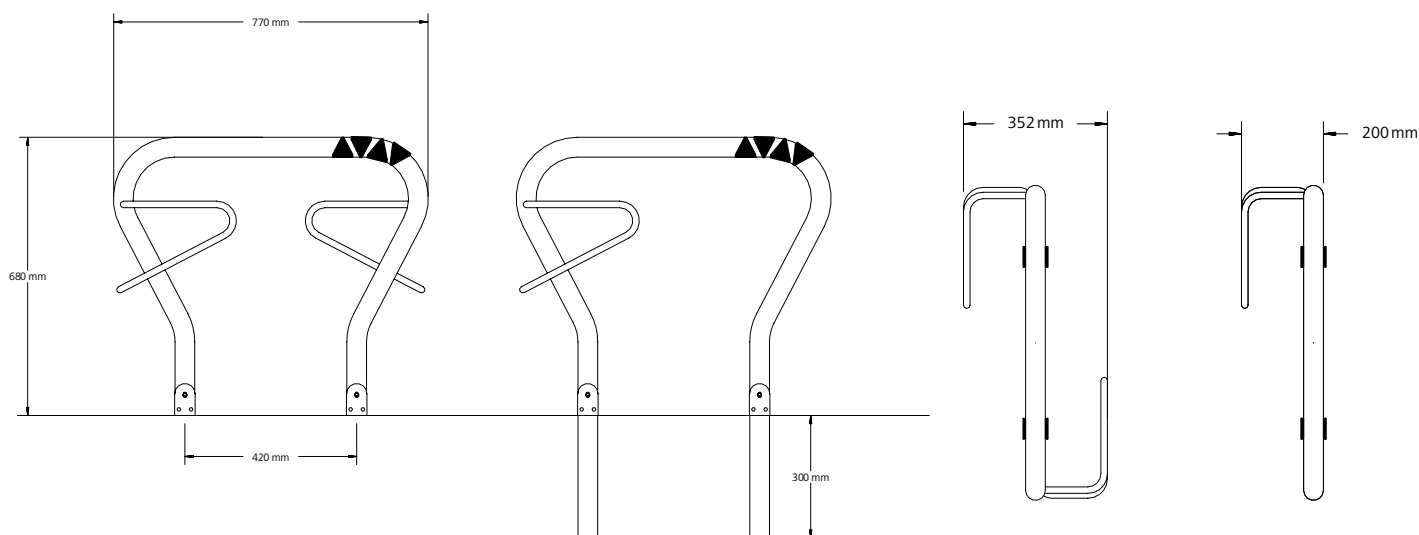

## Beta XXL

- HOH-afstand instelbaar 500, 400 of 360 mm
- Verschillende dieptematen
- Modulaire opbouw: per element te koppelen
- Alle stalen onderdelen zijn van gegalvaniseerd staal
- Verkrijgbaar in staal, poedercoat in RAL-kleur of RVS
- Vrijstaand of gemonteerd op / onder de bestrating
- Bescherming tegen beschadiging op kritische hoekpunten
- Geschikt voor alle fietsbanden
- Optioneel leverbaar met 45° hoek
- Optioneel leverbaar met fietsgeleide
- In enkel- en dubbelzijdige uitvoering